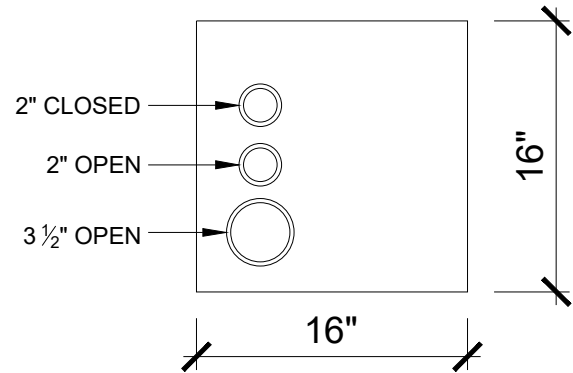

# CLASSIC SIDE CABINET

<b>CODE</b>	ST2
<b>DEPTH</b>	16"
<b>WIDTH</b>	16"
<b>HEIGHT</b>	36"
<b>MATERIAL</b>	MDF/LAMINATE
<b>HARDWARE</b>	SOFT CLOSE SLIDES 3 TOOL HOLDER GROMMETS
<b>ASSEMBLY</b>	SOME REQUIRED